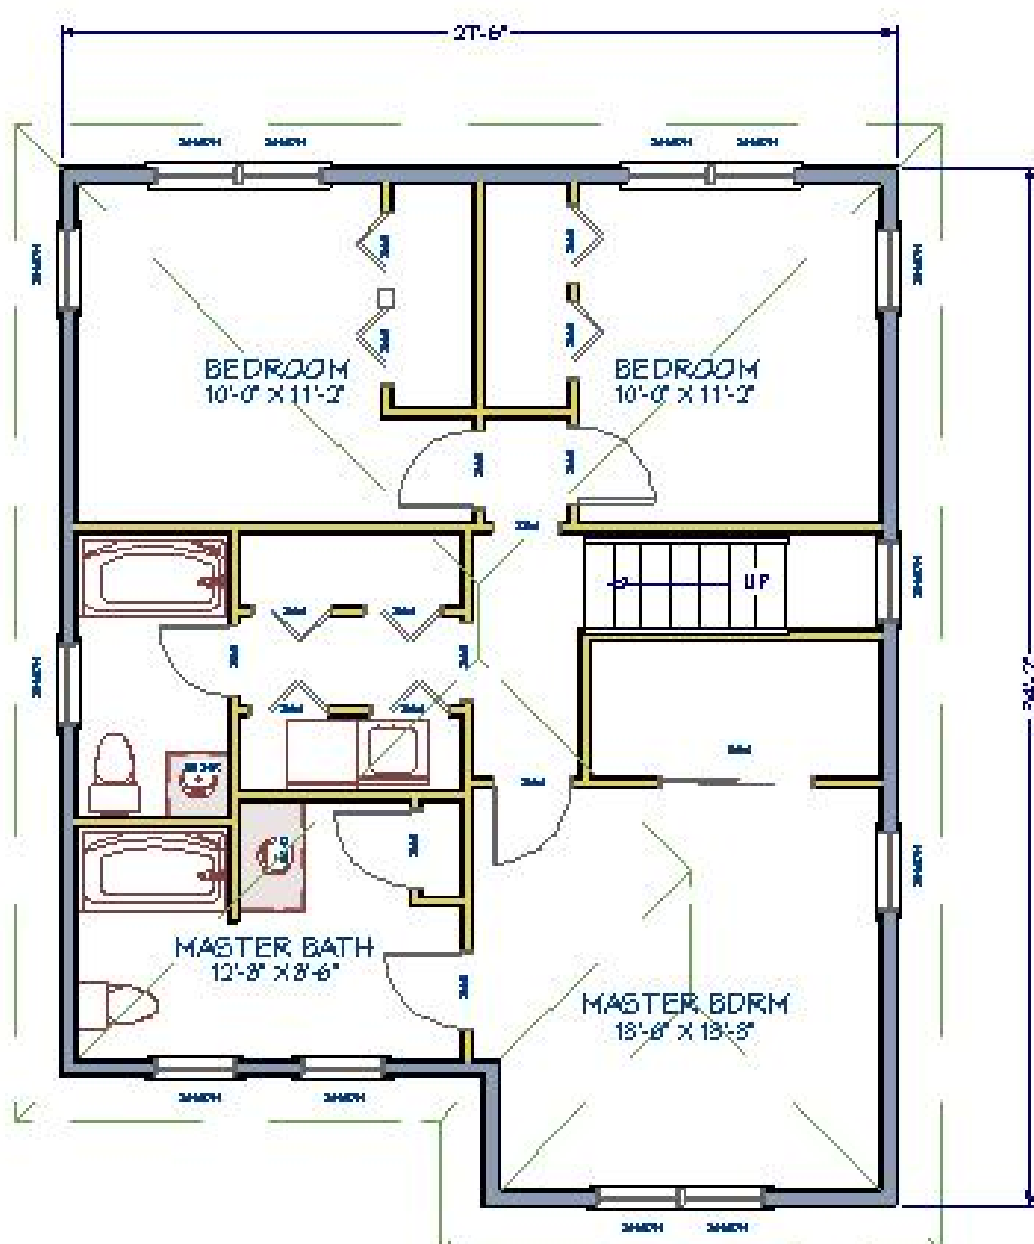

BERKS

LIVING AREA
380 SQ. FT.