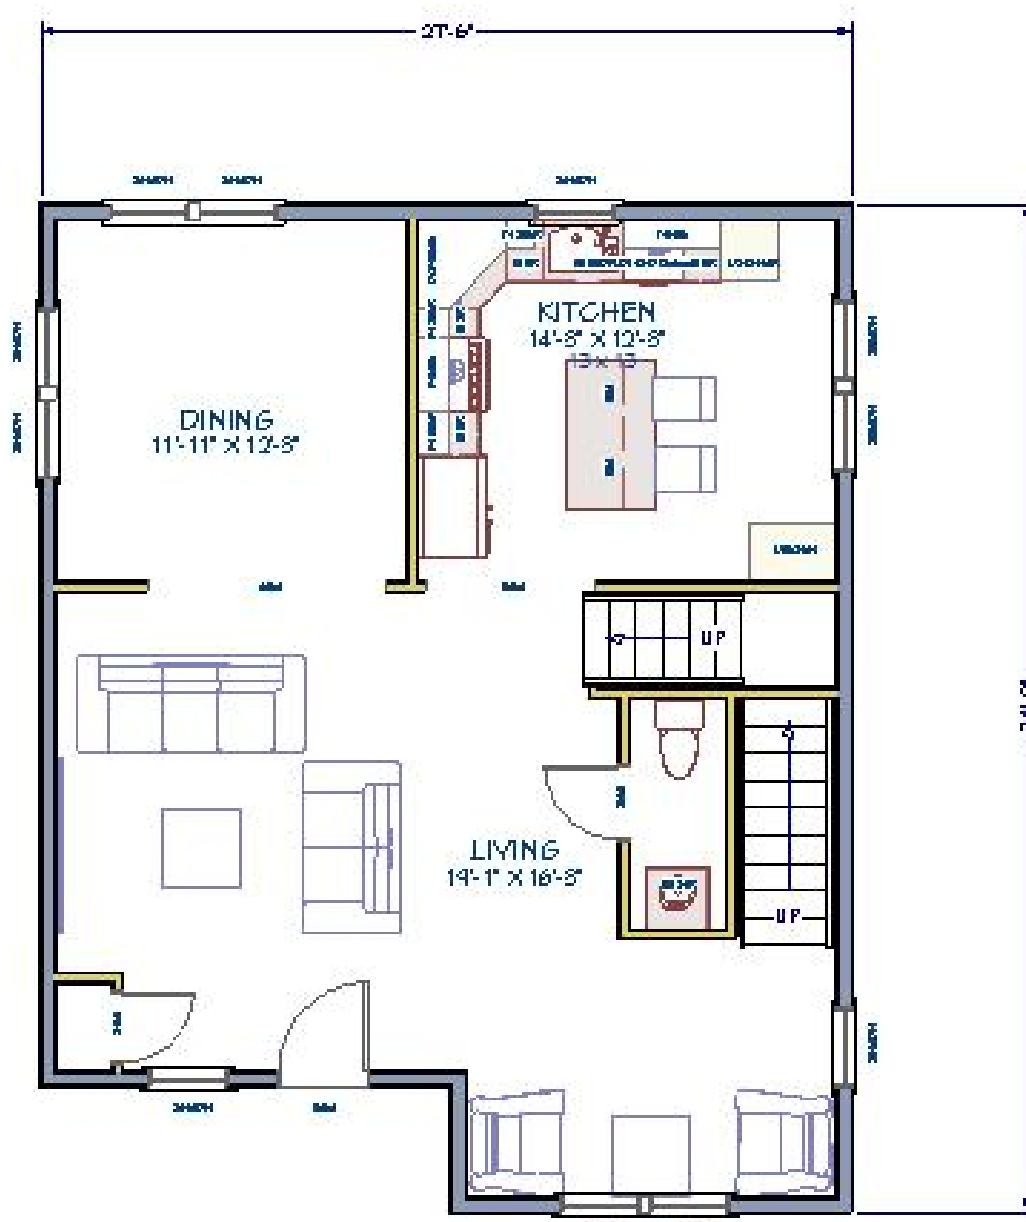

BERKS

LIVING AREA
380 SQ. FT.